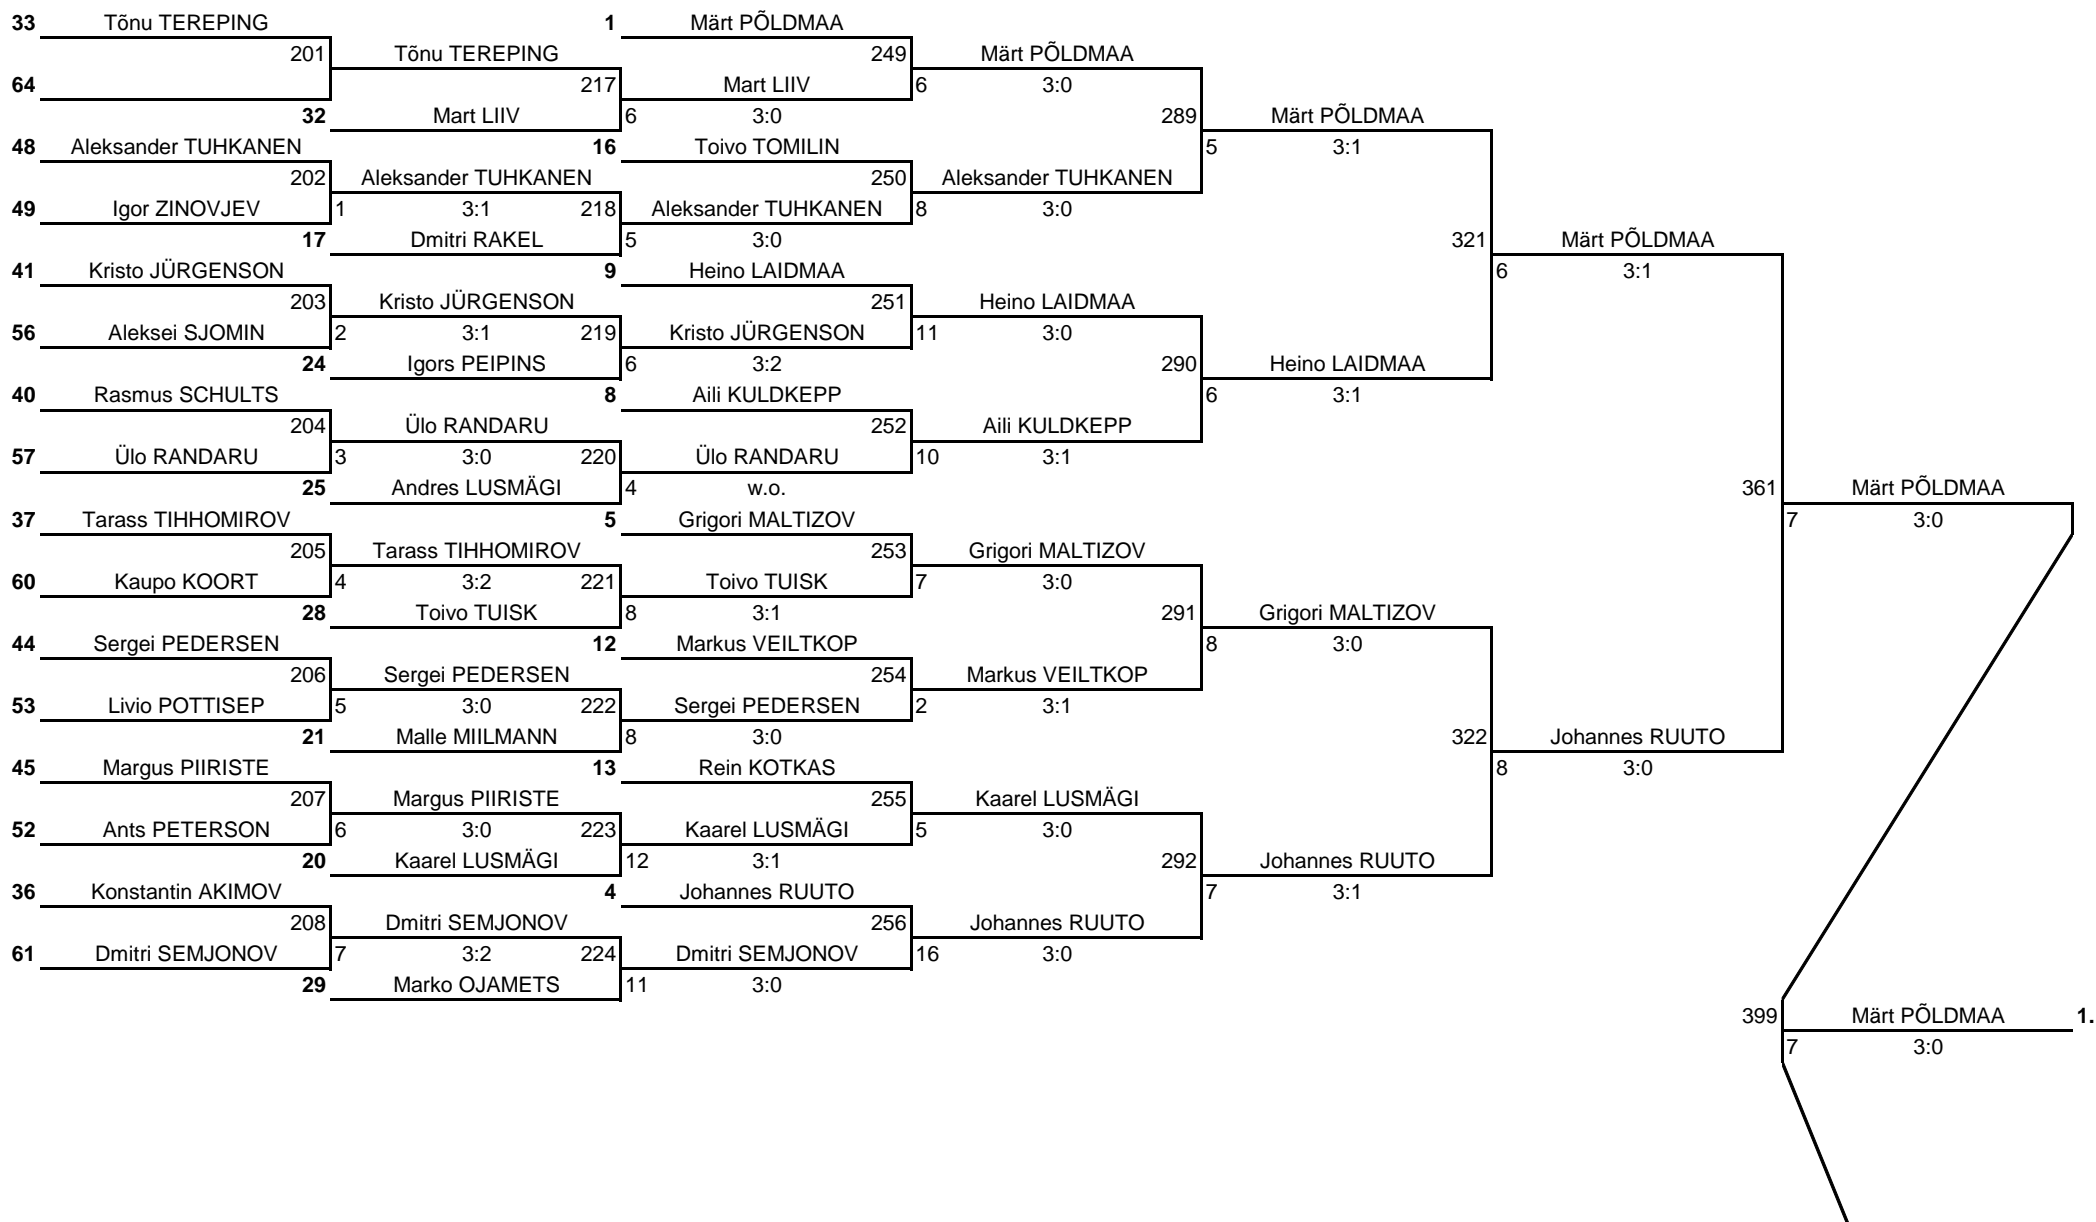

Rahvapinksi II hooaeg (2013/14) - 1. etapp

21. september 2013. a.

35	Mati LOHU		3	Mikk MAISTE			
	209	Vootele VAHER		257	Mikk MAISTE		
62	Vootele VAHER	8	3:0	225	Vootele VAHER	1	3:1
	30	Tõnu KANNE		2	3:0		293
46	Andres BAHOVSKI		14	Jan-Erik NERMANN			
	210	Uudo METS		258	Uudo METS	5	3:1
51	Uudo METS	9	3:1	226	Uudo METS	15	3:0
	19	Albert MJAKIŠEV		10	3:0		323
43	Janek JASHKOV		11	Vello ADOBERG			
	211	Janek JASHKOV		259	Vello ADOBERG	6	3:1
54	Karl DÜÜNA	10	3:0	227	Janek JASHKOV	8	3:1
	22	Dmirty FOMICHENKO		9	3:2		294
38	Tanel MAANDI		6	Vahur LÖÖR			
	212	Tanel MAANDI		260	Vahur LÖÖR	6	3:0
59	Kristel KOORT	11	3:0	228	Tanel MAANDI	6	3:0
	27	Marje PÖDER		3	3:2		362
39	Märt SUGA		7	Ene LAUR			
	213	Vaino KOORT		261	Ene LAUR	7	3:0
58	Vaino KOORT	12	3:2	229	Vaino KOORT	7	3:1
	26	Ivo VEERG		7	3:0		295
42	Märt KURVET		10	Rauno TIESEL			
	214	Hannes LEMBERG		262	Rauno TIESEL	8	3:1
55	Hannes LEMBERG	5	3:1	230	Hannes LEMBERG	2	3:1
	23						324
47	Karin LÄHKER		15	Madis EICHLER			
	215	Aleksandr VLASSOV		263	Madis EICHLER	8	3:1
50	Aleksandr VLASSOV	11	3:2	231	Aleksandr VLASSOV	3	3:1
	18	Mari PLAKK		10	3:1		296
34	Taavi TARIMÄE		2	Paul ZARODŐŠEV			
	216	Taavi TARIMÄE		264	Paul ZARODŐŠEV	7	3:1
63				232	Alexander SLYUSAREV	2	3:0
	31	Alexander SLYUSAREV		10	3:0		-399
							Mikk MAISTE
							2.

PLUSS
LEHT B