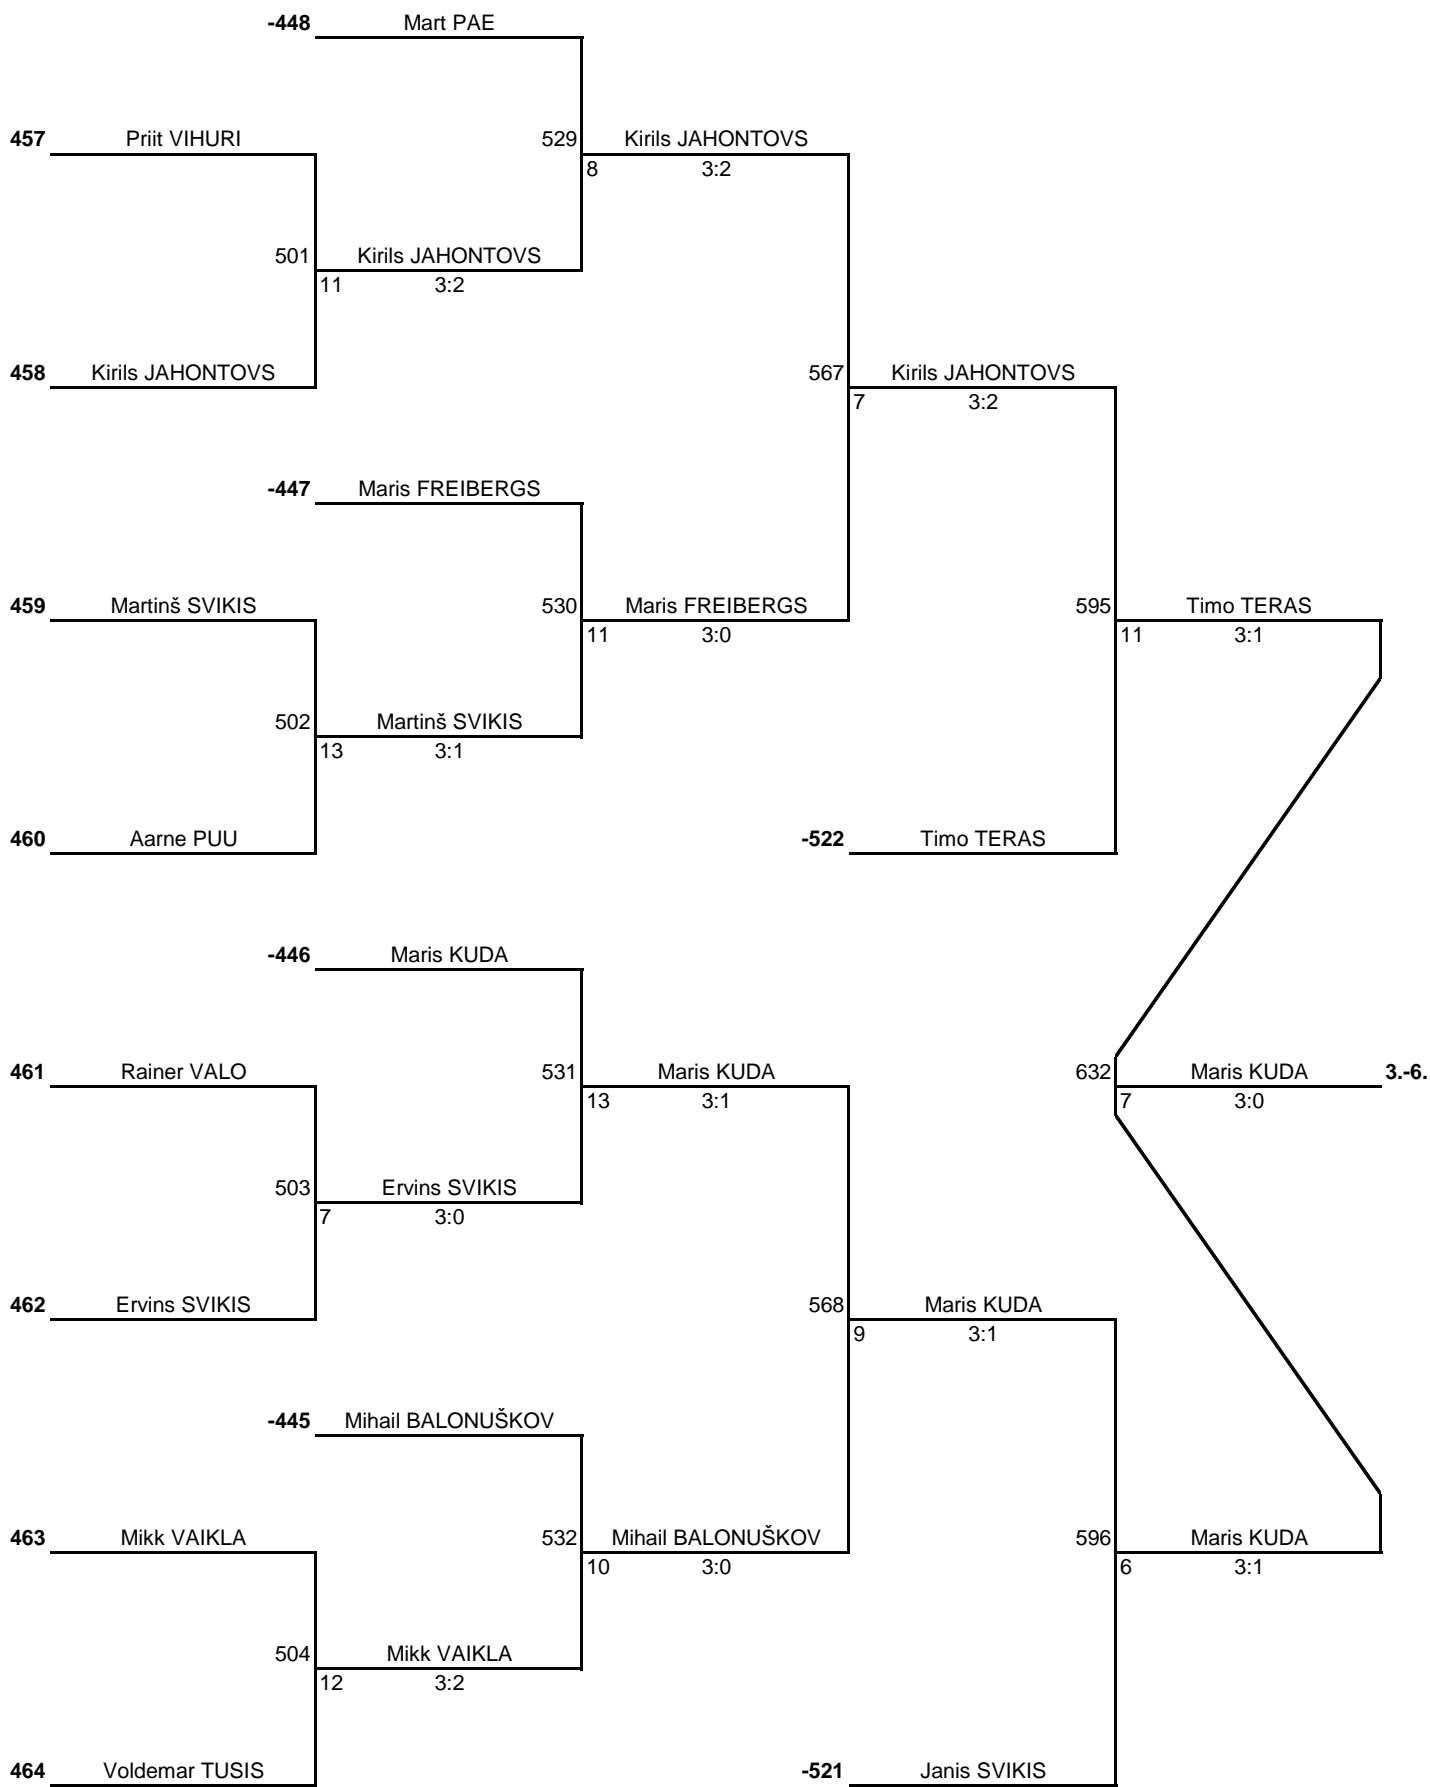

25.-32.	17.-24.	13.-16.	9.-12.	7.-8.